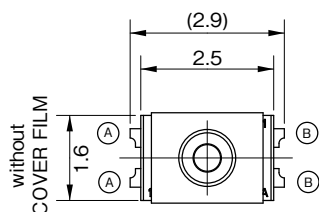

種類 / TYPE

| 機種名 Model Name Code | 品番 Model Name | 作動力 Operating Force | ボス Boss | 梱包単位 Pcs/Reel |
|------------------------|------------------|------------------------|-------------|------------------|
| STI-055A12AX | R66 8048 | 1.2N | 無 : Without | 25,000 |
| STI-055A16AX | R66 8049 | 1.6N | 無 : Without | 25,000 |
| STI-055A24AX | R66 8050 | 2.4N | 無 : Without | 25,000 |

外形図 / DIMENSIONS

(*1) The switch height shall be measured with applying 5 gram load.

Reference solder mask stencil dimension

Reference land dimension

Unit: mm