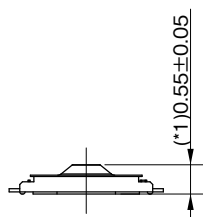

主な用途 / APPLICATIONS

携帯電話、スマートフォン、デジタルカメラ、ゲーム機等。

Mobile Phones, Smartphones, Digital Cameras, Game Machines and etc.

機種名 / MODEL NAME CODE

S T I - 055 A 16 AX

STI Series 規格 / SPECIFICATIONS

| | | | |
|--|-------------------------------------|------------|---------------------|
| 電气的特性 Electrical Characteristics | 定格 (抵抗負荷) : Rating (Resistive load) | DC15V、20mA | DC15V, 20mA |
| | 接触抵抗 : Contact Resistance | 1Ω以下 | 1Ω or less |
| | 絶縁抵抗 : Insulation Resistance | 10MΩ以上 | 10MΩ or more |
| | 耐電圧 : Withstand Voltage | AC100V、1分間 | 1 minute at AC 100V |
| 寿命性 Life | STI-055A12AX | 500,000回 | 500,000 times |
| | STI-055A16AX | 500,000回 | 500,000 times |
| | STI-055A24AX | 200,000回 | 200,000 times |
| 防水性 Water Resistance | 保護等級 : Protective resistance | IPX8 | IPX8 |

種類 / TYPE

| 機種名 Model Name Code | 品番 Model Name | 作動力 Operating Force | ボス Boss | 梱包単位 Pcs/Reel |
|------------------------|------------------|------------------------|-------------|------------------|
| STI-055A12AX | R66 8048 | 1.2N | 無 : Without | 25,000 |
| STI-055A16AX | R66 8049 | 1.6N | 無 : Without | 25,000 |
| STI-055A24AX | R66 8050 | 2.4N | 無 : Without | 25,000 |

外形図 / DIMENSIONS

(*1) The switch height shall be measured with applying 5 gram load.

Reference solder mask stencil dimension

Reference land dimension

Unit: mm