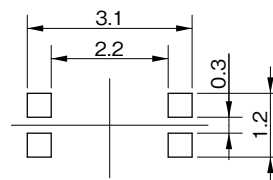

種類 / TYPE

| 機種名 Model Name Code | 品番 Model Name | 作動力 Operating Force | ボス Boss | 梱包単位 Pcs/Reel |
|------------------------|------------------|------------------------|-------------|------------------|
| STI-055A12AX | R66 8048 | 1.2N | 無 : Without | 25,000 |
| STI-055A16AX | R66 8049 | 1.6N | 無 : Without | 25,000 |
| STI-055A24AX | R66 8050 | 2.4N | 無 : Without | 25,000 |

外形図 / DIMENSIONS

(*1) The switch height shall be measured with applying 5 gram load.

Reference solder mask stencil dimension

Reference land dimension

Unit: mm