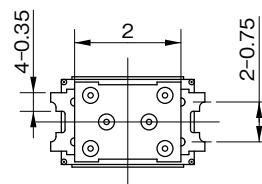

種類 / TYPE

| 機種名 Model Name Code | 品番 Model Name | 作動力 Operating Force | ボス Boss | 梱包単位 Pcs/Reel |
|------------------------|------------------|------------------------|-------------|------------------|
| STI-055A12AX | R66 8048 | 1.2N | 無 : Without | 25,000 |
| STI-055A16AX | R66 8049 | 1.6N | 無 : Without | 25,000 |
| STI-055A24AX | R66 8050 | 2.4N | 無 : Without | 25,000 |

外形図 / DIMENSIONS

(*1) The switch height shall be measured with applying 5 gram load.

Reference solder mask stencil dimension

Reference land dimension

Unit: mm