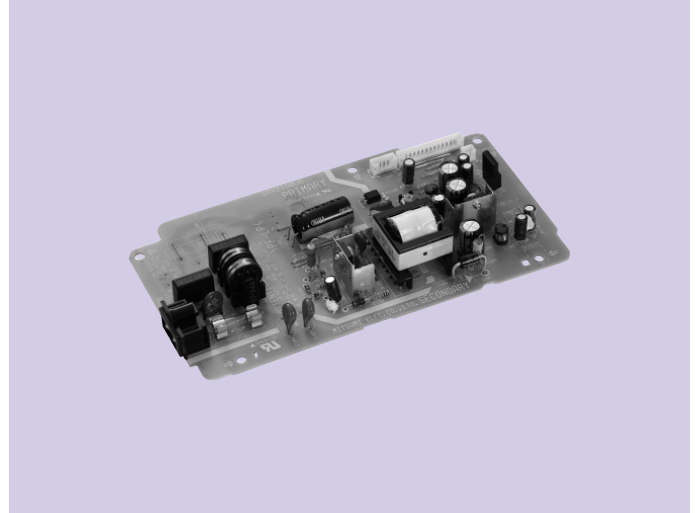

内蔵型電源 BD/DVD/STB用 Internal Power Supply For BD/DVD/STB SRV Series

Adaptors, Chargers/Switching Power Supplies

特長 / FEATURES

1. 入力電圧：100V、120V、100～240V入力。
2. 出力電圧容量：20～60W
3. 単出力～多出力仕様。
4. ユーザ仕様によるカスタム電源。
5. 待機時のバーストモード又は周波数低減により低消費電力(0.1W～)。
6. 擬似共振回路による低ノイズ化。
7. 安全規格：各国安全規格 準拠。
8. 雷サージ、トランジェント試験対応。

1. Input voltage : 100V, 120V and 100~240V input.
2. Output voltage capacity : 20~60W.
3. Meets single-output as well as multi-output specifications.
4. A customized power supply to meet user specifications
5. Low power consumption (0.1W~) due to burst mode during standby and due to lower frequency.
6. Low noise due to pseudo-resonance circuit.
7. Safety standard: Complies with the safety standards of each country.
8. Supports lightning surge and transient tests.

用途 / USES

1. ブルーレイディスク/DVDレコーダ、セットトップボックス。
1. Blu-ray Disc/DVD Recorder, Set-top Box.