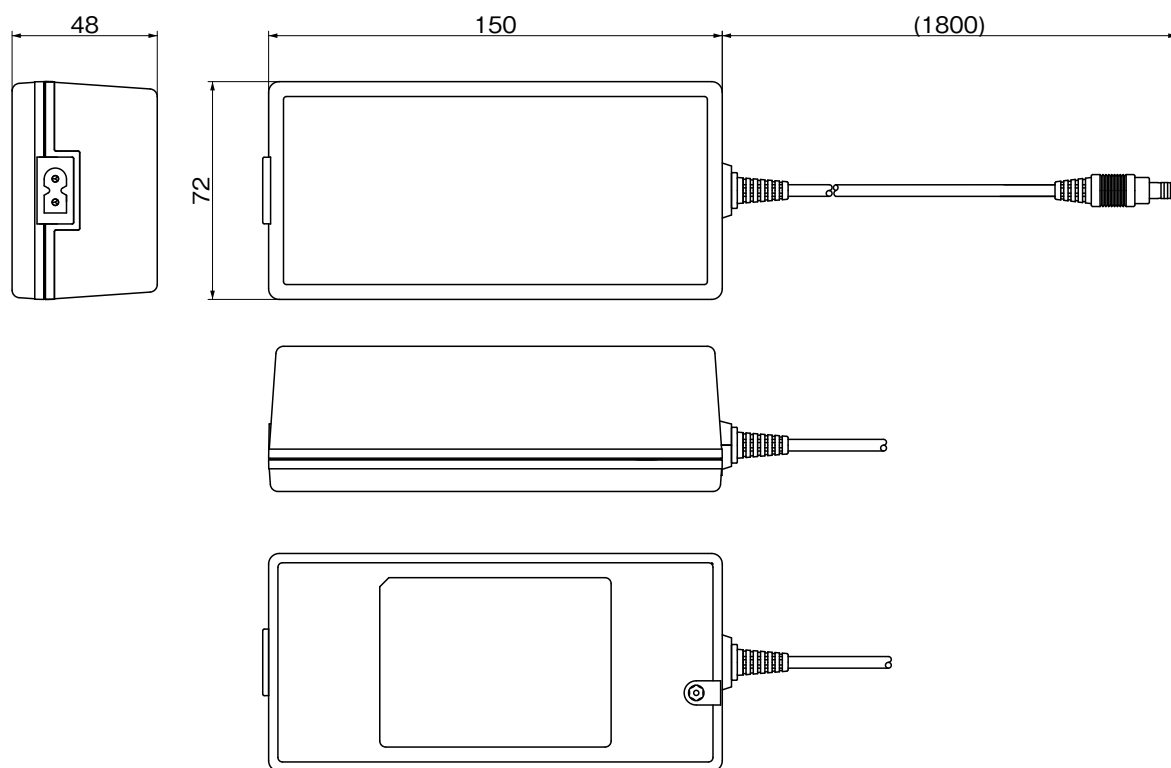

用途 / USES

1. 液晶TV用。
2. 音響機器用。
3. PC周辺機器用。

1. Liquid crystal television.
2. Audio device.
3. PC peripherals.

仕様 / SPECIFICATIONS

項目/Item	仕様/Specifications
入力電圧 Input voltage	AC100 ~ 240V
出力容量 Output capacity	60W
適用地域 Applicable regions	日本・北米・欧州/Japan, North America, Europe
適用安全規格 Safety standards	電安法, UL1310/UL1492, UL/EN60950, UL/EN600065 Electrical Appliance and Materials Safety Law (Japan), UL1310/UL1492, UL/EN60950, UL/EN600065
外形寸法 External dimensions	150(W) × 72(D) × 48(H) mm

外形図 / DIMENSIONS

Unit : mm