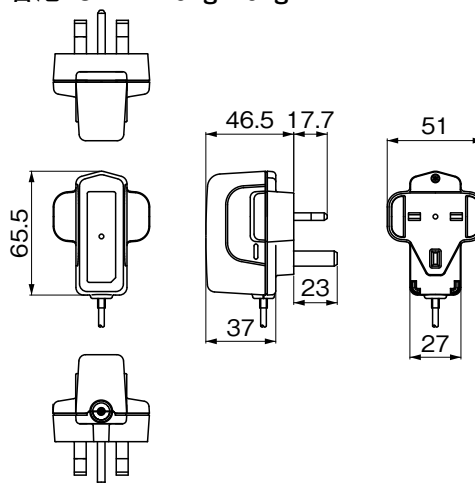

用途 / USES

1. 携帯電話。
2. 小型電子機器。
3. 健康機器。

1. Mobile Phones.
2. Small Electric Equipment.
3. Healthcare Equipment.

仕様 / SPECIFICATIONS

項目/Item	仕様/Specifications
入力電圧 Input voltage	AC 100 ~ 240V
出力容量 Output capacity	4W
適用地域 Destinations	欧州・英国・中国・香港・北米・オーストラリア・タイ・台湾 Europe, U.K., China, Hong Kong, North America, Australia, Thailand, Taiwan
安全規格 Safety standards	IEC60950準拠/Conforms to IEC60950
外形寸法 External Dimensions	欧州/Europe 27 (W) × 65.5 (D) × 55.5 (H) mm
	北米・中国/North America, China 27 (W) × 65.5 (D) × 46.5 (H) mm
	オーストラリア/Australia 42.2 (W) × 65.5 (D) × 46.5 (H) mm
	英国・香港/U.K., Hong Kong 51 (W) × 65.5 (D) × 46.5 (H) mm

外形図 / DIMENSIONS

欧州/Europe

Unit : mm

英国・香港/U.K.・Hong Kong

Unit : mm

北米/North America

Unit : mm

中国/China

Unit : mm

オーストラリア/Australia

Unit : mm

• 記載された製品は改良などにより、外観及び記載事項の一部を予告なく変更することがあります。
 • 記載内容は実際にご注文される時点での個別の製品の仕様を保证するものではありませんので、ご使用にあたりましては、必ず製品仕様書・製品規格をご請求の上、確認して頂きますようお願い致します。
 • Any products mentioned in this catalog are subject to any modification in their appearance and others for improvements without prior notification.
 • The details listed here are not a guarantee of the individual products at the time of ordering. When using the products, you will be asked to check their specifications.