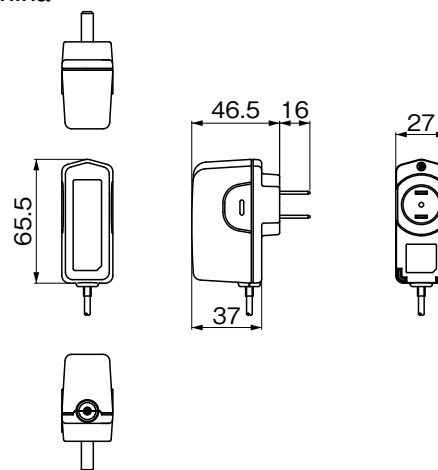

用途 / USES

1. 携帯電話。
2. 小型電子機器。
3. 健康機器。

1. Mobile Phones.
2. Small Electric Equipment.
3. Healthcare Equipment.

仕様 / SPECIFICATIONS

項目/Item	仕様/Specifications
入力電圧 Input voltage	AC 100 ~ 240V
出力容量 Output capacity	4W
適用地域 Destinations	欧州・英国・中国・香港・北米・オーストラリア・タイ・台湾 Europe, U.K., China, Hong Kong, North America, Australia, Thailand, Taiwan
安全規格 Safety standards	IEC60950準拠/Conforms to IEC60950
外形寸法 External Dimensions	欧州/Europe 27 (W) × 65.5 (D) × 55.5 (H) mm
	北米・中国/North America, China 27 (W) × 65.5 (D) × 46.5 (H) mm
	オーストラリア/Australia 42.2 (W) × 65.5 (D) × 46.5 (H) mm
	英国・香港/U.K., Hong Kong 51 (W) × 65.5 (D) × 46.5 (H) mm

外形図 / DIMENSIONS

欧州/Europe

Unit : mm

英国・香港/U.K.・Hong Kong

Unit : mm

北米/North America

Unit : mm

中国/China

Unit : mm

オーストラリア/Australia

Unit : mm

• 記載された製品は改良などにより、外観及び記載事項の一部を予告なく変更することがあります。
 • 記載内容は実際にご注文される時点での個別の製品の仕様を保证するものではありませんので、ご使用にあたりましては、必ず製品仕様書・製品規格をご請求の上、確認して頂きますようお願い致します。
 • Any products mentioned in this catalog are subject to any modification in their appearance and others for improvements without prior notification.
 • The details listed here are not a guarantee of the individual products at the time of ordering. When using the products, you will be asked to check their specifications.