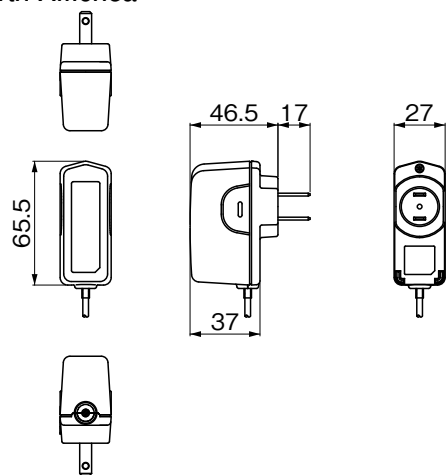

用途 / USES

1. 携帯電話。
2. 小型電子機器。
3. 健康機器。

1. Mobile Phones.
2. Small Electric Equipment.
3. Healthcare Equipment.

仕様 / SPECIFICATIONS

項目/Item	仕様/Specifications
入力電圧 Input voltage	AC 100 ~ 240V
出力容量 Output capacity	4W
適用地域 Destinations	欧州・英国・中国・香港・北米・オーストラリア・タイ・台湾 Europe, U.K., China, Hong Kong, North America, Australia, Thailand, Taiwan
安全規格 Safety standards	IEC60950準拠/Conforms to IEC60950
外形寸法 External Dimensions	欧州/Europe 27 (W) × 65.5 (D) × 55.5 (H) mm
	北米・中国/North America, China 27 (W) × 65.5 (D) × 46.5 (H) mm
	オーストラリア/Australia 42.2 (W) × 65.5 (D) × 46.5 (H) mm
	英国・香港/U.K., Hong Kong 51 (W) × 65.5 (D) × 46.5 (H) mm

外形図 / DIMENSIONS

欧州/Europe

Unit : mm

英国・香港/U.K.・Hong Kong

Unit : mm

北米/North America

Unit : mm

中国/China

Unit : mm

オーストラリア/Australia

Unit : mm

• 記載された製品は改良などにより、外観及び記載事項の一部を予告なく変更することがあります。
 • 記載内容は実際にご注文される時点での個別の製品の仕様を保证するものではありませんので、ご使用にあたりましては、必ず製品仕様書・製品規格をご請求の上、確認して頂きますようお願い致します。
 • Any products mentioned in this catalog are subject to any modification in their appearance and others for improvements without prior notification.
 • The details listed here are not a guarantee of the individual products at the time of ordering. When using the products, you will be asked to check their specifications.