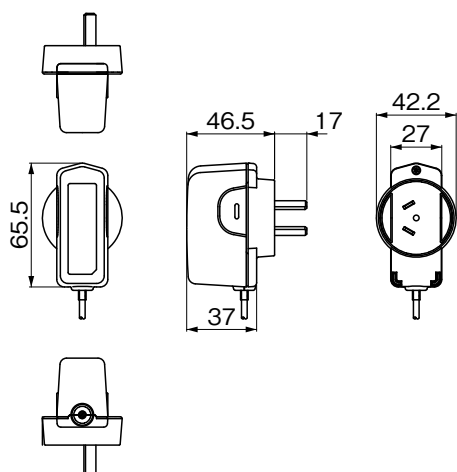

用途 / USES

1. 携帯電話。
2. 小型電子機器。
3. 健康機器。

1. Mobile Phones.
2. Small Electric Equipment.
3. Healthcare Equipment.

仕様 / SPECIFICATIONS

項目/Item	仕様/Specifications
入力電圧 Input voltage	AC 100 ~ 240V
出力容量 Output capacity	4W
適用地域 Destinations	欧州・英国・中国・香港・北米・オーストラリア・タイ・台湾 Europe, U.K., China, Hong Kong, North America, Australia, Thailand, Taiwan
安全規格 Safety standards	IEC60950準拠/Conforms to IEC60950
外形寸法 External Dimensions	欧州/Europe 27 (W) × 65.5 (D) × 55.5 (H) mm
	北米・中国/North America, China 27 (W) × 65.5 (D) × 46.5 (H) mm
	オーストラリア/Australia 42.2 (W) × 65.5 (D) × 46.5 (H) mm
	英国・香港/U.K., Hong Kong 51 (W) × 65.5 (D) × 46.5 (H) mm

外形図 / DIMENSIONS

欧州/Europe

Unit : mm

英国・香港/U.K.・Hong Kong

Unit : mm

北米/North America

Unit : mm

中国/China

Unit : mm

オーストラリア/Australia

Unit : mm

• 記載された製品は改良などにより、外観及び記載事項の一部を予告なく変更することがあります。
 • 記載内容は実際にご注文される時点での個別の製品の仕様を保证するものではありませんので、ご使用にあたりましては、必ず製品仕様書・製品規格をご請求の上、確認して頂きますようお願い致します。
 • Any products mentioned in this catalog are subject to any modification in their appearance and others for improvements without prior notification.
 • The details listed here are not a guarantee of the individual products at the time of ordering. When using the products, you will be asked to check their specifications.