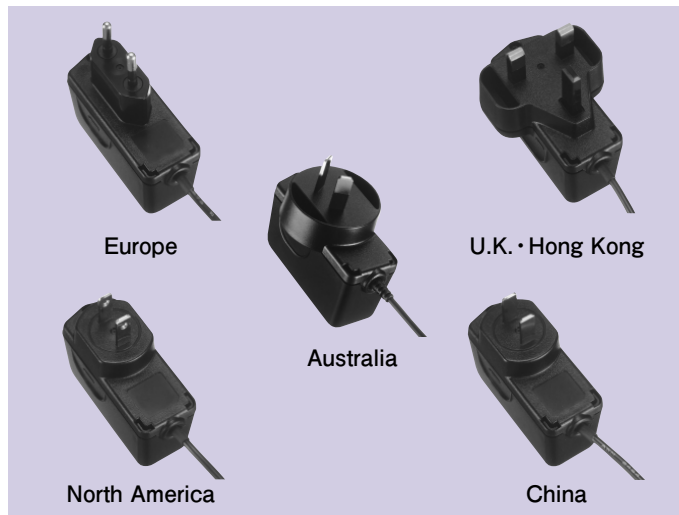

4Wクラスワールドワイド入力方式ACアダプタ 4W AC Adaptors with Worldwide Input ADP-W3 Series

Adaptors, Chargers/Switching Power Supplies

概要 / OUTLINE

携帯性に優れた小型タイプの海外地域向けACアダプタ。各仕向地での安全規格に対応可能。

Small, portable AC adaptor for use overseas.
Can meet safety standards for all destinations.

用途 / USES

1. 携帯電話。
2. 小型電子機器。
3. 健康機器。

1. Mobile Phones.
2. Small Electric Equipment.
3. Healthcare Equipment.

仕様 / SPECIFICATIONS

項目/Item	仕様/Specifications
入力電圧 Input voltage	AC 100 ~ 240V
出力容量 Output capacity	4W
適用地域 Destinations	欧州・英国・中国・香港・北米・オーストラリア・タイ・台湾 Europe, U.K., China, Hong Kong, North America, Australia, Thailand, Taiwan
安全規格 Safety standards	IEC60950準拠/Conforms to IEC60950
外形寸法 External Dimensions	欧州/Europe 27 (W) × 65.5 (D) × 55.5 (H) mm
	北米・中国/North America, China 27 (W) × 65.5 (D) × 46.5 (H) mm
	オーストラリア/Australia 42.2 (W) × 65.5 (D) × 46.5 (H) mm
	英国・香港/U.K., Hong Kong 51 (W) × 65.5 (D) × 46.5 (H) mm