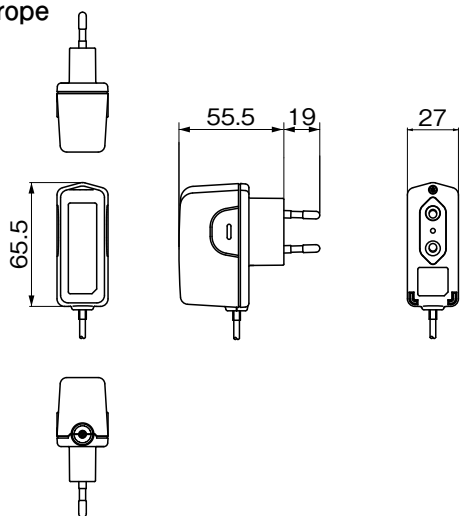

用途 / USES

1. 携帯電話。
2. 小型電子機器。
3. 健康機器。

1. Mobile Phones.
2. Small Electric Equipment.
3. Healthcare Equipment.

仕様 / SPECIFICATIONS

項目/Item	仕様/Specifications
入力電圧 Input voltage	AC 100 ~ 240V
出力容量 Output capacity	4W
適用地域 Destinations	欧州・英国・中国・香港・北米・オーストラリア・タイ・台湾 Europe, U.K., China, Hong Kong, North America, Australia, Thailand, Taiwan
安全規格 Safety standards	IEC60950準拠/Conforms to IEC60950
外形寸法 External Dimensions	欧州/Europe 27 (W) × 65.5 (D) × 55.5 (H) mm
	北米・中国/North America, China 27 (W) × 65.5 (D) × 46.5 (H) mm
	オーストラリア/Australia 42.2 (W) × 65.5 (D) × 46.5 (H) mm
	英国・香港/U.K., Hong Kong 51 (W) × 65.5 (D) × 46.5 (H) mm

外形図 / DIMENSIONS

欧州/Europe

Unit : mm

英国・香港/U.K.・Hong Kong

Unit : mm

北米/North America

Unit : mm

中国/China