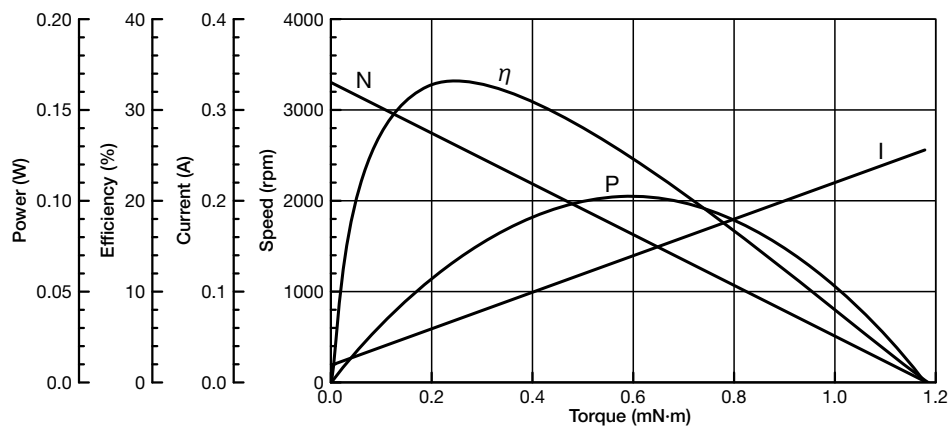

特性図 / CHARACTERISTICS

外形図 / DIMENSIONS