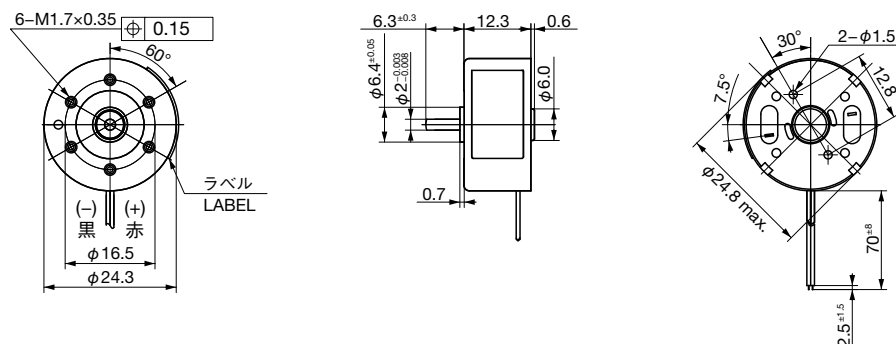

Unit : mm

• 記載された製品は改良などにより、外観及び記載事項の一部を予告なく変更することがあります。
• 記載内容は実際にご注文される時点での個別の製品の仕様を保障するものではありませんので、ご使用にあたりましては、必ず製品仕様書・製品規格をご請求の上、確認して頂きますようお願い致します。
• Any products mentioned in this catalog are subject to any modification in their appearance and others for improvements without prior notification.
• The details listed here are not a guarantee of the individual products at the time of ordering. When using the products, you will be asked to check their specifications.