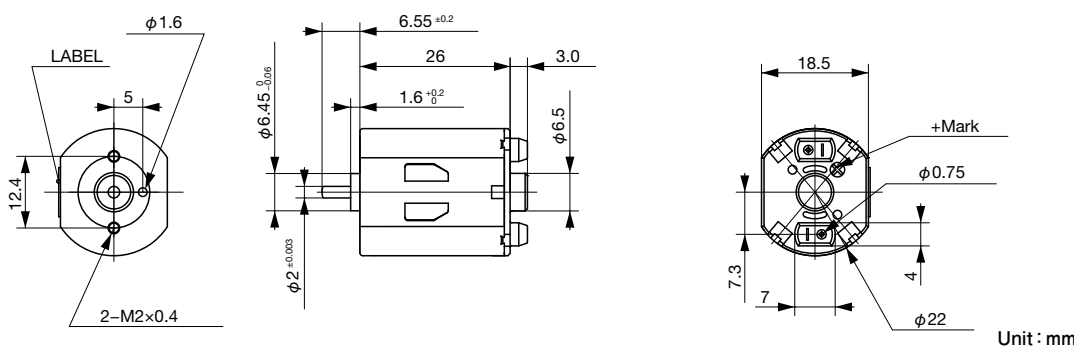

外形図 / DIMENSIONS

Unit : mm

• 記載された製品は改良などにより、外観及び記載事項の一部を予告なく変更することがあります。
• 記載内容は実際にご注文される時点での個別の製品の仕様を保障するものではありませんので、ご使用にあたりましては、必ず製品仕様書・製品規格をご請求の上、確認して頂きますようお願い致します。
• Any products mentioned in this catalog are subject to any modification in their appearance and others for improvements without prior notification.
• The details listed here are not a guarantee of the individual products at the time of ordering. When using the products, you will be asked to check their specifications.