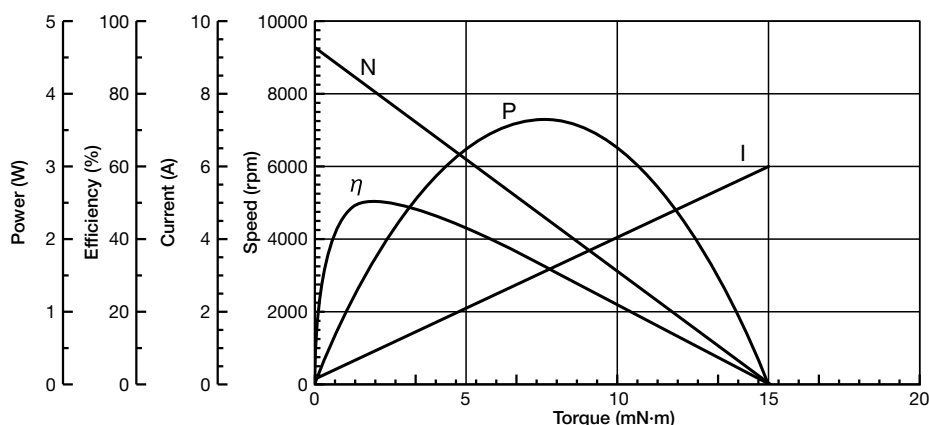

特性図 / CHARACTERISTICS